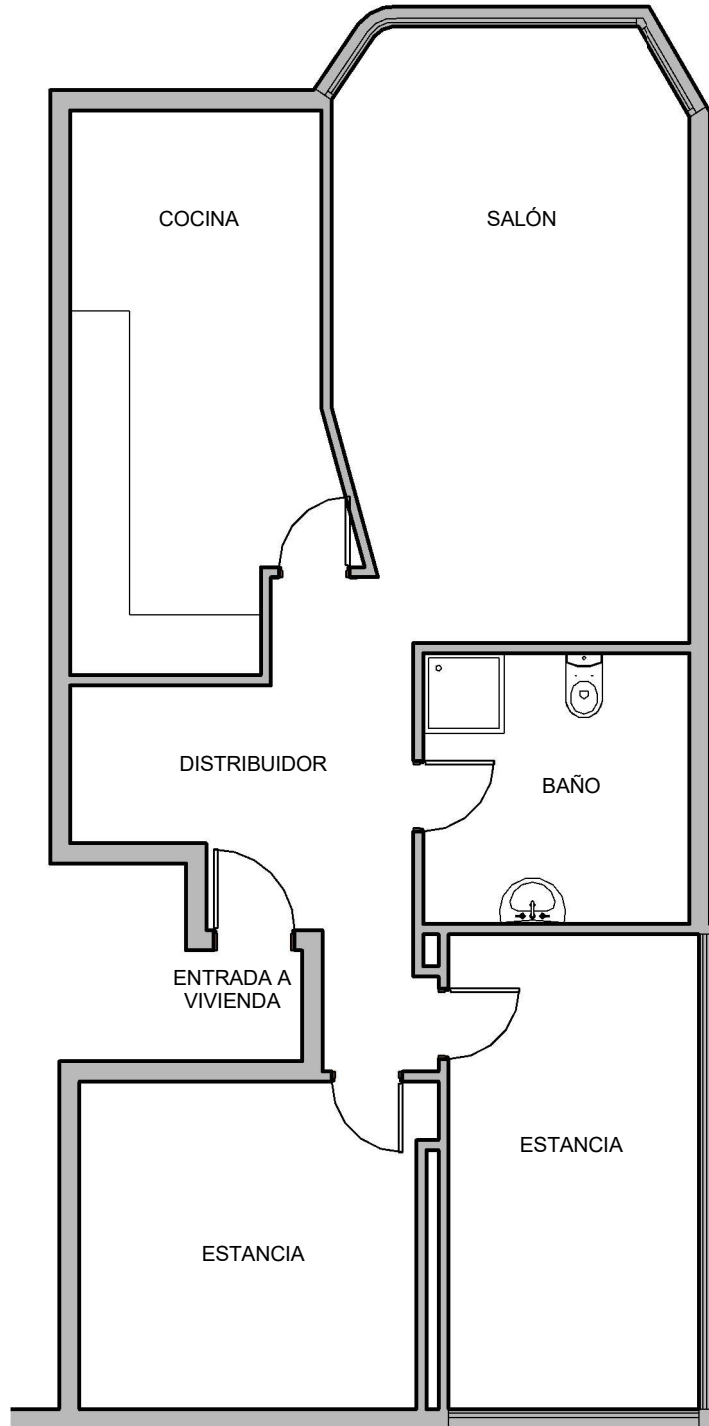

PLANO VIVIENDA INDIVIDUAL:

INFANTA CRISTINA, 6 - 4ºDCHA DE DONOSTIA/SAN SEBASTIÁN

Dibujado por Arquitecta: Miriam Fuentelsaz Bogajo - COAVN 570435

Norte

bluestudio

BLUESTUDIO - ZIMMERLAN
Arquitectura e Ingeniería